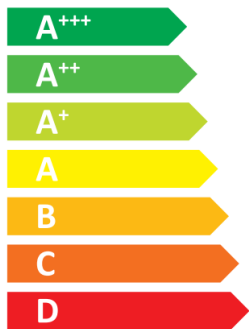

**ENERG**  
енергия · ενεργεια

Y IJA  
IE IA

**IMMERGAS** MAGIS COMBO 4 V2

55 °C

35 °C

**A++**

**A+++**

**53 dB**

**58 dB**

2019

811/2013

**ENERG**  
енергия · ενεργεια

Y IJA  
IE IA

**IMMERGAS** MAGIS COMBO 4 V2

**XL**

**A++**