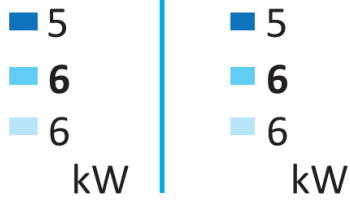

Y IJA
IE IA

IMMERGAS MAGIS COMBO 6 V2

A++

A

53 dB

60 dB

53 dB

60 dB